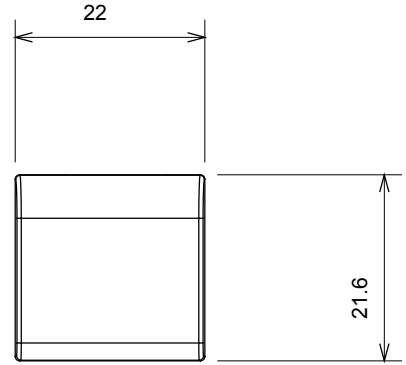

DIMENSIONAL

TECHNICAL SYMBOLOGY

STANDARDS/APPROVALS