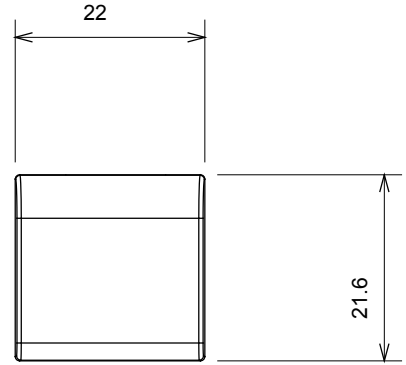

Çok çeşitli kontrol cihazları, güç kaynağı prizleri (ulusal ve uluslararası standartlara uygun), sinyal alma, iklim kontrolü, konfor yönetimi, teknik alarm sinyali ve acil durum aydınlatma yönetimi. Chorus modüler cihazları parlak beyaz, saten beyaz, doğal bej, saten siyah ve boyalı titanyum olmak üzere beş renkte ve farklı boyutlarda 1/2, 1, 2 ve 3 modül olarak mevcuttur. Dikdörtgen, kare ve yuvarlak kutular için montaj destekleri sayesinde Chorus plaka serisiyle sonsuz kombinasyonlar oluşturulabilir.

Kategori	Değiştirilebilir buton anahtarı	Tipi	Değiştirilebilir
Renk	parlak beyaz	Tanım	Tuşlar 22x22 mm
Standart	EN 60669-1	Bilyeli termo sıcaklık	125 °C
Akkor Tel Deneyi:	850 °C	Sembol	kilit
Malzeme	Teknopolimer	Elektrokod	0130

### DIMENSIONAL