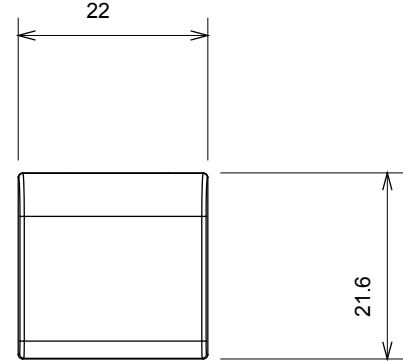

DIMENSIONAL

TECHNICAL SYMBOLOGY

STANDARDS/APPROVALS