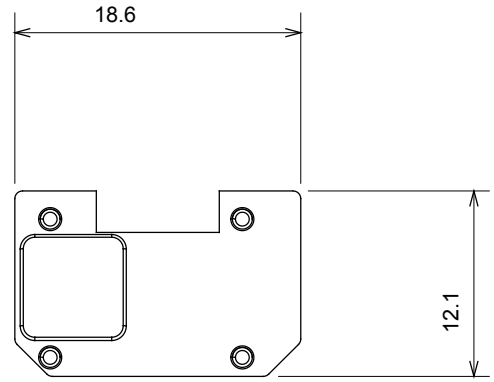

Çok çeşitli kontrol cihazları, güç kaynağı prizleri (ulusal ve uluslararası standartlara uygun), sinyal alma, iklim kontrolü, konfor yönetimi, teknik alarm sinyali ve acil durum aydınlatma yönetimi. Chorus modüler cihazları parlak beyaz, saten beyaz, doğal bej, saten siyah ve boyalı titanyum olmak üzere beş renkte ve farklı boyutlarda 1/2, 1, 2 ve 3 modül olarak mevcuttur. Dikdörtgen, kare ve yuvarlak kutular için montaj destekleri sayesinde Chorus plaka serisiyle sonsuz kombinasyonlar oluşturulabilir.

Kategori	Değiştirilebilir sembol	Tipi	Işıklandırılabilir
Renk	Şeffaf	Standart	EN 60669-1
Bilyeli termo sıcaklık uygun için	125 °C	Akkor Tel Deneyi:	850 °C
Malzeme	Sayısal hizmetler Teknopolimer	Sembol Elektrokod	Sıfır 0130

DIMENSIONAL

TECHNICAL SYMBOLOGY

STANDARDS/APPROVALS