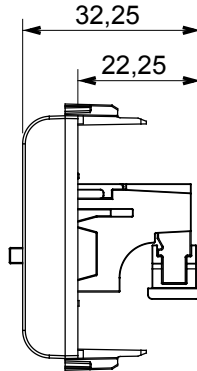

Çok çeşitli kontrol cihazları, güç kaynağı prizleri (ulusal ve uluslararası standartlara uygun), sinyal alma, iklim kontrolü, konfor yönetimi, teknik alarm sinyali ve acil durum aydınlatma yönetimi. Chorus modüler cihazları parlak beyaz, saten beyaz, doğal bej, saten siyah ve boyalı titanyum olmak üzere beş renkte ve farklı boyutlarda 1/2, 1, 2 ve 3 modül olarak mevcuttur. Dikdörtgen, kare ve yuvarlak kutular için montaj destekleri sayesinde Chorus plaka serisiyle sonsuz kombinasyonlar oluşturulabilir.

Kategori	Konektör	Tanım	Hoparlör prizi
Renk	parlak beyaz	Modül sayısı	1
Elektrokod	3720	Malzeme	Teknopolimer

### DIMENSIONAL