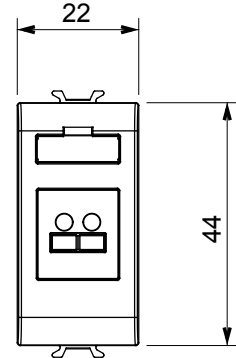

Çok çeşitli kontrol cihazları, güç kaynağı prizleri (ulusal ve uluslararası standartlara uygun), sinyal alma, iklim kontrolü, konfor yönetimi, teknik alarm sinyali ve acil durum aydınlatma yönetimi. Chorus modüler cihazları parlak beyaz, saten beyaz, doğal bej, saten siyah ve boyalı titanyum olmak üzere beş renkte ve farklı boyutlarda 1/2, 1, 2 ve 3 modül olarak mevcuttur. Dikdörtgen, kare ve yuvarlak kutular için montaj destekleri sayesinde Chorus plaka serisiyle sonsuz kombinasyonlar oluşturulabilir.

Kategori	Konektör	Tanım	Hoparlör prizi
Renk	parlak beyaz	Modül sayısı	1
Elektrokod	3720	Malzeme	Teknopolimer

### DIMENSIONAL