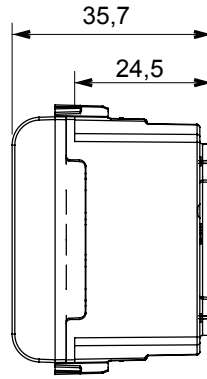

Çok çeşitli kontrol cihazları, güç kaynağı prizleri (ulusal ve uluslararası standartlara uygun), sinyal alma, iklim kontrolü, konfor yönetimi, teknik alarm sinyali ve acil durum aydınlatma yönetimi. Chorus modüler cihazları parlak beyaz, saten beyaz, doğal bej, saten siyah ve boyalı titanyum olmak üzere beş renkte ve farklı boyutlarda 1/2, 1, 2 ve 3 modül olarak mevcuttur. Dikdörtgen, kare ve yuvarlak kutular için montaj destekleri sayesinde Chorus plaka serisiyle sonsuz kombinasyonlar oluşturulabilir.

| | | | |
|--------------|--------------|------------------|---------------|
| Kategori | SELV priz | Tanım | 2P - 6A - 24V |
| Renk | parlak beyaz | Fiş pinleri için | Ø 3 mm |
| Modül sayısı | 1 | Elektrokod | 0131 |
| Malzeme | Teknopolimer | | |

DIMENSIONAL

STANDARDS/APPROVALS