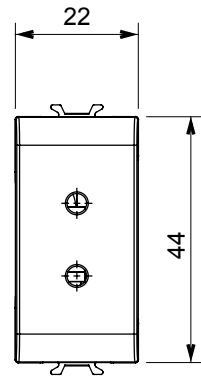

DIMENSIONAL