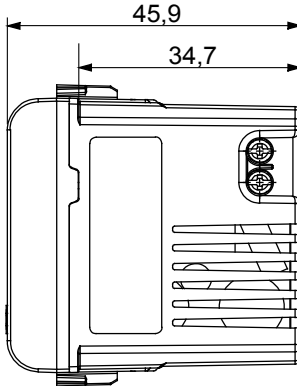

DIMENSIONAL