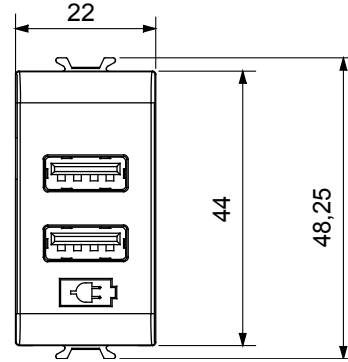

DIMENSIONAL