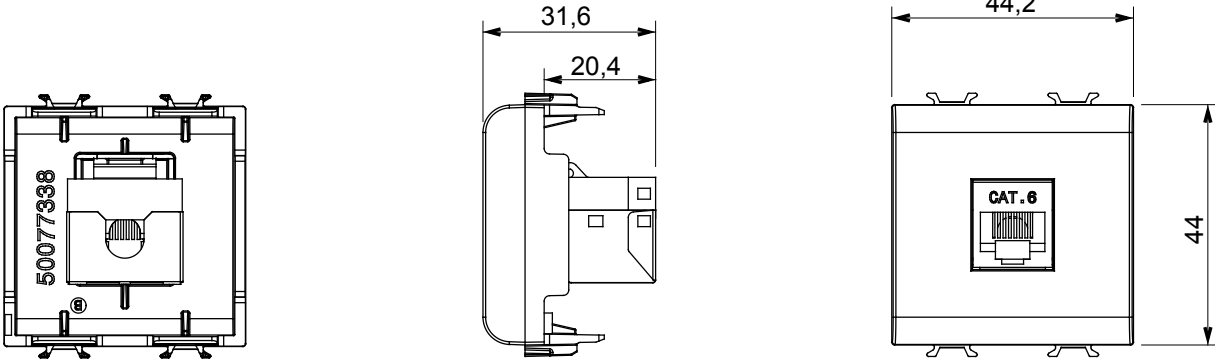

Çok çeşitli kontrol cihazları, güç kaynağı prizleri (ulusal ve uluslararası standartlara uygun), sinyal alma, iklim kontrolü, konfor yönetimi, teknik alarm sinyali ve acil durum aydınlatma yönetimi. Chorus modüler cihazları parlak beyaz, saten beyaz, doğal bej, saten siyah ve boyalı titanyum olmak üzere beş renkte ve farklı boyutlarda 1/2, 1, 2 ve 3 modül olarak mevcuttur. Dikdörtgen, kare ve yuvarlak kutular için montaj destekleri sayesinde Chorus plaka serisiyle sonsuz kombinasyonlar oluşturulabilir.

Kategori	Data prizi	Tanım	RJ45
Renk	parlak beyaz	Kullanım kategorisi	6
Kablolar	FTP	Bağlantı	Aletsiz
Sayı çift	4	Standart	EN 60603-7-5
Modül sayısı	2	Elektrokod	3722
Malzeme	Teknopolimer		

### DIMENSIONAL