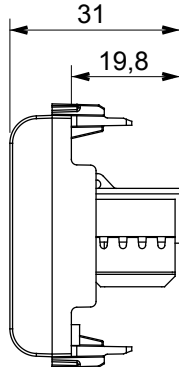

Çok çeşitli kontrol cihazları, güç kaynağı prizleri (ulusal ve uluslararası standartlara uygun), sinyal alma, iklim kontrolü, konfor yönetimi, teknik alarm sinyali ve acil durum aydınlatma yönetimi. Chorus modüler cihazları parlak beyaz, saten beyaz, doğal bej, saten siyah ve boyalı titanyum olmak üzere beş renkte ve farklı boyutlarda 1/2, 1, 2 ve 3 modül olarak mevcuttur. Dikdörtgen, kare ve yuvarlak kutular için montaj destekleri sayesinde Chorus plaka serisiyle sonsuz kombinasyonlar oluşturulabilir.

Kategori	Data prizi	Tanım	RJ45
Renk	parlak beyaz	Kullanım kategorisi	6
Kablolar	UTP	Bağlantı	Aletsiz
Sayı çift	4	Standart	EN 60603-7-4
Modül sayısı	2	Elektrokod	3722
Malzeme	Teknopolimer		

### DIMENSIONAL