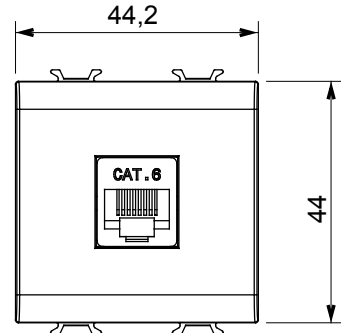

Çok çeşitli kontrol cihazları, güç kaynağı prizleri (ulusal ve uluslararası standartlara uygun), sinyal alma, iklim kontrolü, konfor yönetimi, teknik alarm sinyali ve acil durum aydınlatma yönetimi. Chorus modüler cihazları parlak beyaz, saten beyaz, doğal bej, saten siyah ve boyalı titanyum olmak üzere beş renkte ve farklı boyutlarda 1/2, 1, 2 ve 3 modül olarak mevcuttur. Dikdörtgen, kare ve yuvarlak kutular için montaj destekleri sayesinde Chorus plaka serisiyle sonsuz kombinasyonlar oluşturulabilir.

Kategori	Data prizi	Tanım	RJ45
Renk	parlak beyaz	Kullanım kategorisi	6
Kablolar	UTP	Bağlantı	Aletsiz
Sayı çift	4	Standart	EN 60603-7-4
Modül sayısı	2	Elektrokod	3722
Malzeme	Teknopolimer		

### DIMENSIONAL