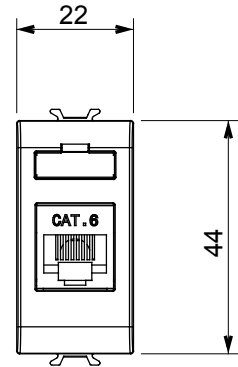

Kategori	Data prizi	Tanım	RJ45
Renk	parlak beyaz	Kullanım kategorisi	6
Kablolar	FTP	Bağlantı	Aletsiz
Sayı çift	4	Standart	EN 60603-7-5
Modül sayısı	1	Elektrokod	3722
Malzeme	Teknopolimer		

### DIMENSIONAL