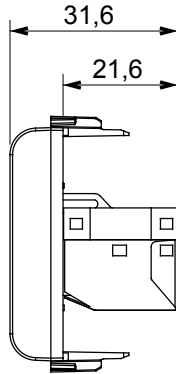

Çok çeşitli kontrol cihazları, güç kaynağı prizleri (ulusal ve uluslararası standartlara uygun), sinyal alma, iklim kontrolü, konfor yönetimi, teknik alarm sinyali ve acil durum aydınlatma yönetimi. Chorus modüler cihazları parlak beyaz, saten beyaz, doğal bej, saten siyah ve boyalı titanyum olmak üzere beş renkte ve farklı boyutlarda 1/2, 1, 2 ve 3 modül olarak mevcuttur. Dikdörtgen, kare ve yuvarlak kutular için montaj destekleri sayesinde Chorus plaka serisiyle sonsuz kombinasyonlar oluşturulabilir.

Kategori	Data prizi	Tanım	RJ45
Renk	parlak beyaz	Kullanım kategorisi	6
Kablolar	FTP	Bağlantı	Aletsiz
Sayı çift	4	Standart	EN 60603-7-5
Modül sayısı	1	Elektrokod	3722
Malzeme	Teknopolimer		

### DIMENSIONAL