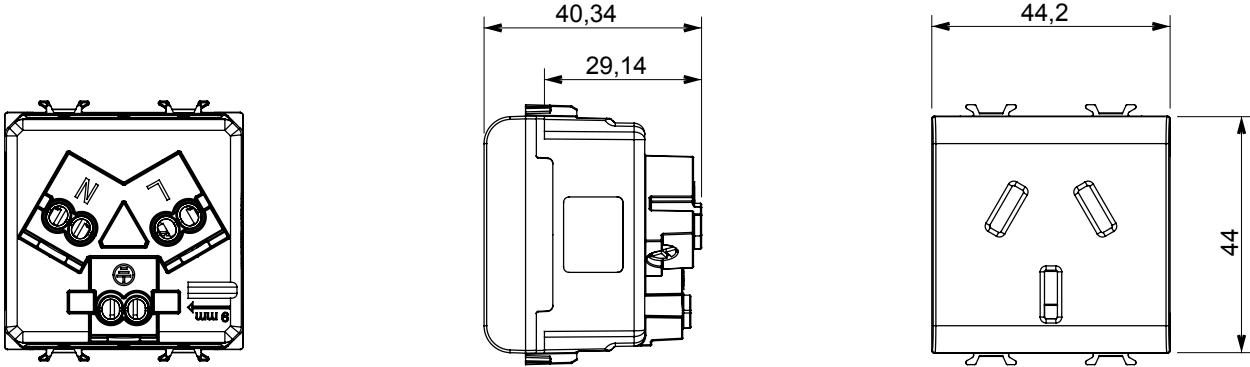

DIMENSIONAL

TECHNICAL SYMBOLOGY

STANDARDS/APPROVALS