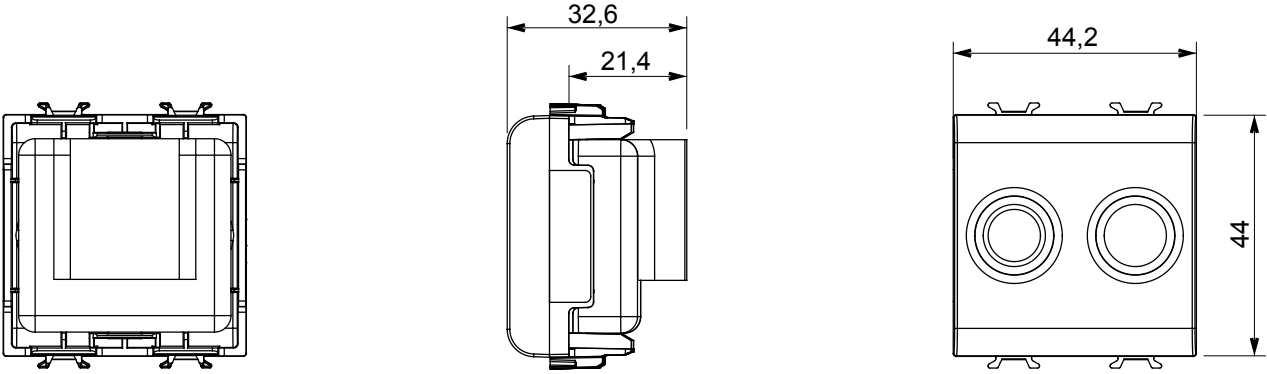

DIMENSIONAL