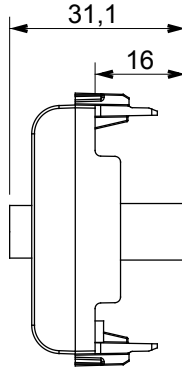

Çok çeşitli kontrol cihazları, güç kaynağı prizleri (ulusal ve uluslararası standartlara uygun), sinyal alma, iklim kontrolü, konfor yönetimi, teknik alarm sinyali ve acil durum aydınlatma yönetimi. Chorus modüler cihazları parlak beyaz, saten beyaz, doğal bej, saten siyah ve boyalı titanyum olmak üzere beş renkte ve farklı boyutlarda 1/2, 1, 2 ve 3 modül olarak mevcuttur. Dikdörtgen, kare ve yuvarlak kutular için montaj destekleri sayesinde Chorus plaka serisiyle sonsuz kombinasyonlar oluşturulabilir.

Kategori	TV/SAT prizi	Tanım	Doğrudan
Renk	parlak beyaz	Hafifletme	0 dB
Frekans	5-2400 MHz	Koruma	A sınıfı
Konektör için tipi	F-Dişi	Standart	IEC 61169-24
Modül sayısı	2	Kablo sabitleme	Basmalı
Muhafaza	Plastik malzeme gövdesi	Elektrokod	0131
Malzeme	Teknopolimer		

### DIMENSIONAL