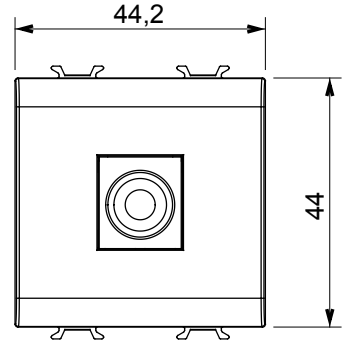

Çok çeşitli kontrol cihazları, güç kaynağı prizleri (ulusal ve uluslararası standartlara uygun), sinyal alma, iklim kontrolü, konfor yönetimi, teknik alarm sinyali ve acil durum aydınlatma yönetimi. Chorus modüler cihazları parlak beyaz, saten beyaz, doğal bej, saten siyah ve boyalı titanyum olmak üzere beş renkte ve farklı boyutlarda 1/2, 1, 2 ve 3 modül olarak mevcuttur. Dikdörtgen, kare ve yuvarlak kutular için montaj destekleri sayesinde Chorus plaka serisiyle sonsuz kombinasyonlar oluşturulabilir.

Kategori	TV/SAT prizi	Tanım	Doğrudan
Renk	parlak beyaz	Hafifletme	0 dB
Frekans	5-2400 MHz	Koruma	A sınıfı
Konektör için tipi	F-Dişi	Standart	IEC 61169-24
Modül sayısı	2	Kablo sabitleme	Basmalı
Muhafaza	Plastik malzeme gövdesi	Elektrokod	0131
Malzeme	Teknopolimer		

### DIMENSIONAL