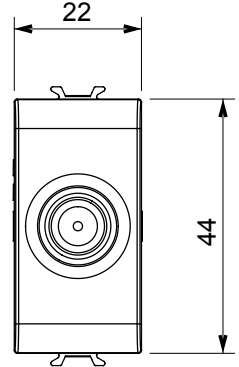

Kontrol cihazları, güç kaynağı prizleri (ulusal ve uluslararası standartlara uygun), sinyal alma, iklim kontrolü, konfor yönetimi, teknik alarm sinyalizasyonu ve acil durum aydınlatma yönetimi çözümleri içeren geniş bir yelpaze. ChoruSmart modüler cihazları parlak beyaz, saten beyaz, doğal bej, saten siyah ve lake titanyum olmak üzere beş renkte sunulur ve 1/2, 1, 2 ve 3 modülden oluşan çeşitli boyutlarda mevcuttur. Dikdörtgen, kare ve yuvarlak kutulara yönelik montaj kaideleri sayesinde, ChoruSmart çerçeve serisiyle sonsuz kombinasyonlar yaratılabilir.

Kategori	TV/SAT prizi	Tanım	Kesintisiz besleme
Renk	parlak beyaz	Hafifletme	5 dB
Frekans	5-2400 MHz	Koruma	A sınıfı
Konektör için tipi	F-Dişi	Standart	EN 60728-4; IEC 61169-24
Modül sayısı	1	Kablo sabitleme	Vidalı
Muhafaza	Basınçlı döküm zamak metal gövde	Elektrokod	0131
Malzeme	Teknopolimer		

### DIMENSIONAL