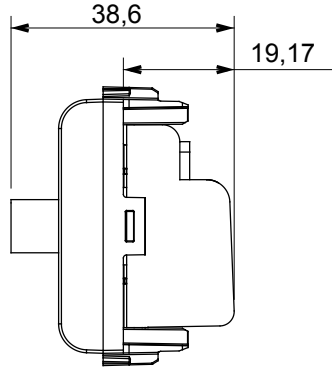

Kategori	TV/SAT prizi	Tanım	Kesintisiz besleme
Renk	parlak beyaz	Hafifletme	5 dB
Frekans	5-2400 MHz	Koruma	A sınıfı
Konektör için tipi	F-Dişi	Standart	EN 60728-4; IEC 61169-24
Modül sayısı	1	Kablo sabitleme	Vidalı
Muhafaza	Basınçlı döküm zamak metal gövde	Elektrokod	0131
Malzeme	Teknopolimer		

### DIMENSIONAL