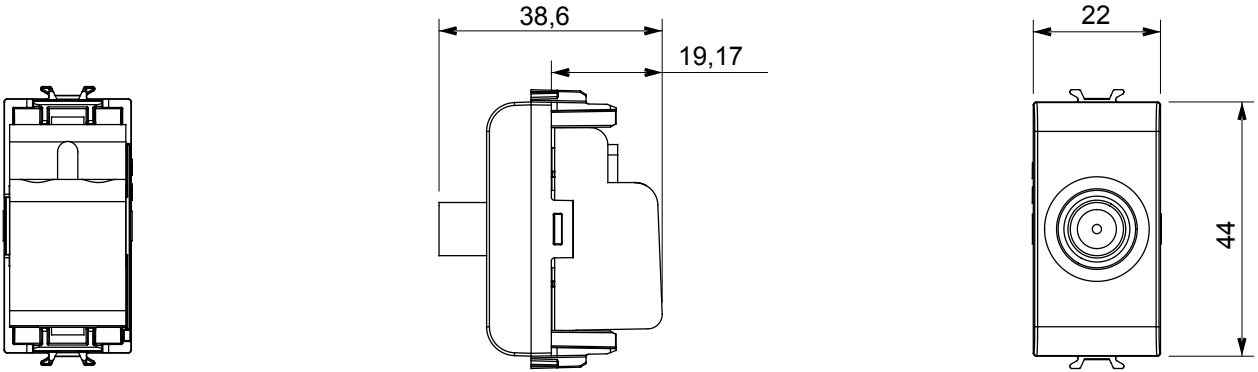

Çok çeşitli kontrol cihazları, güç kaynağı prizleri (ulusal ve uluslararası standartlara uygun), sinyal alma, iklim kontrolü, konfor yönetimi, teknik alarm sinyali ve acil durum aydınlatma yönetimi. Chorus modüler cihazları parlak beyaz, saten beyaz, doğal bej, saten siyah ve boyalı titanyum olmak üzere beş renkte ve farklı boyutlarda 1/2, 1, 2 ve 3 modül olarak mevcuttur. Dikdörtgen, kare ve yuvarlak kutular için montaj destekleri sayesinde Chorus plaka serisiyle sonsuz kombinasyonlar oluşturulabilir.

### DIMENSIONAL