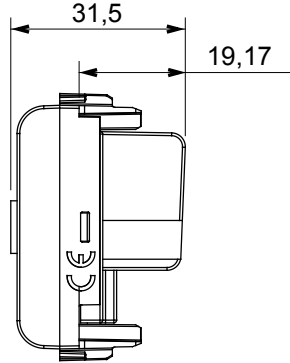

DIMENSIONAL