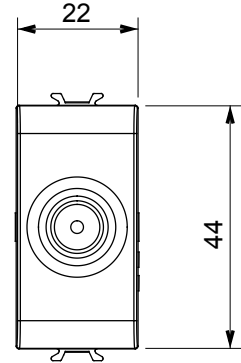

DIMENSIONAL