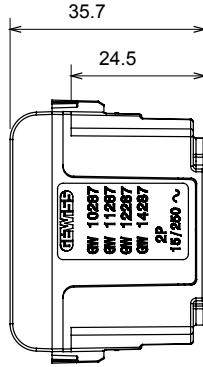

Çok çeşitli kontrol cihazları, güç kaynağı prizleri (ulusal ve uluslararası standartlara uygun), sinyal alma, iklim kontrolü, konfor yönetimi, teknik alarm sinyali ve acil durum aydınlatma yönetimi. Chorus modüler cihazları parlak beyaz, saten beyaz, doğal bej, saten siyah ve boyalı titanyum olmak üzere beş renkte ve farklı boyutlarda 1/2, 1, 2 ve 3 modül olarak mevcuttur. Dikdörtgen, kare ve yuvarlak kutular için montaj destekleri sayesinde Chorus plaka serisiyle sonsuz kombinasyonlar oluşturulabilir.

Kategori	Priz	Tanım	2P - 15A
Renk	parlak beyaz	Voltaj	250/125V AC
Standart	Euro-Amerikan	Fiş pinleri için	Ø 4 mm Düz
Kablolama terminalleri	Vidalı	Standart	IEC 60884-1
Test voltajındaki rezistans	1 dak. için 2000 V a 50 Hz	Yalıtım direnci	> 5 MOhm
Uzun süreli çalışma soketi (konum değişikliği sayısı)	10.000, 250 V ac cosφ=0,8	Bilyeli termo sıcaklık	125 °C
Akkor Tel Deneyi:	850 °C	Kablo çekmede terminal tutuşu	> 50 N
Terminal sıkıştırma kapasitesi esnek kablolar (mm²)	min. 0,75 - maks. 2x4	Terminal sıkıştırma kapasitesi sert kablolar (mm²)	min. 0,5 - maks. 2x2,5
Modül sayısı	1	Elektrokod	0131
Malzeme	Teknopolimer		

DIMENSIONAL