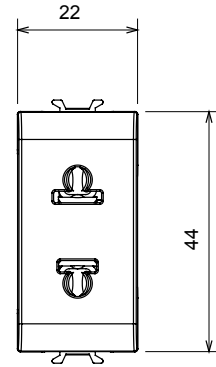

Çok çeşitli kontrol cihazları, güç kaynağı prizleri (ulusal ve uluslararası standartlara uygun), sinyal alma, iklim kontrolü, konfor yönetimi, teknik alarm sinyali ve acil durum aydınlatma yönetimi. Chorus modüler cihazları parlak beyaz, saten beyaz, doğal bej, saten siyah ve boyalı titanyum olmak üzere beş renkte ve farklı boyutlarda 1/2, 1, 2 ve 3 modül olarak mevcuttur. Dikdörtgen, kare ve yuvarlak kutular için montaj destekleri sayesinde Chorus plaka serisiyle sonsuz kombinasyonlar oluşturulabilir.

Kategori	Priz	Tanım	2P - 15A
Renk	parlak beyaz	Voltaj	250/125V AC
Standart	Euro-Amerikan	Fiş pinleri için	Ø 4 mm Düz
Kablolama terminalleri	Vidalı	Standart	IEC 60884-1
Test voltajındaki rezistans	1 dak. için 2000 V a 50 Hz	Yalıtım direnci	> 5 MOhm
Uzun süreli çalışma soketi (konum değişikliği sayısı)	10.000, 250 V ac cosφ=0,8	Bilyeli termo sıcaklık	125 °C
Akkor Tel Deneyi:	850 °C	Kablo çekmede terminal tutuşu	> 50 N
Terminal sıkıştırma kapasitesi esnek kablolar (mm²)	min. 0,75 - maks. 2x4	Terminal sıkıştırma kapasitesi sert kablolar (mm²)	min. 0,5 - maks. 2x2,5
Modül sayısı	1	Elektrokod	0131
Malzeme	Teknopolimer		

DIMENSIONAL