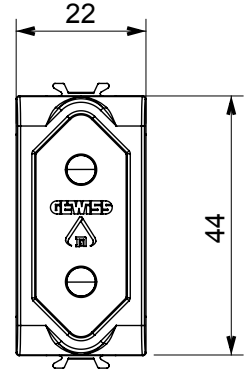

Çok çeşitli kontrol cihazları, güç kaynağı prizleri (ulusal ve uluslararası standartlara uygun), sinyal alma, iklim kontrolü, konfor yönetimi, teknik alarm sinyali ve acil durum aydınlatma yönetimi. Chorus modüler cihazları parlak beyaz, saten beyaz, doğal bej, saten siyah ve boyalı titanyum olmak üzere beş renkte ve farklı boyutlarda 1/2, 1, 2 ve 3 modül olarak mevcuttur. Dikdörtgen, kare ve yuvarlak kutular için montaj destekleri sayesinde Chorus plaka serisiyle sonsuz kombinasyonlar oluşturulabilir.

Kategori	Priz	Tanım	2P - 10 A
Renk	parlak beyaz	Voltaj	250 V ac
Standart	İsrail	Özellikler	çocuk korumalı
Fiş pinleri için	Yuvarlak Ø 4 mm	Kablolama terminalleri	Vidalı
Standart	IEC 60884-1	Test voltajındaki rezistans	1 dak. için 2000 V a 50 Hz
Yalıtım direnci	> 5 MOhm	Uzun süreli çalışma soketi (konum değişikliği sayısı)	10.000, 250 V ac cosφ=0,8
Bilyeli termo sıcaklık	125 °C	Akkor Tel Deneyi:	850 °C
Kablo çekmede terminal tutuşu	> 50 N	Terminal sıkıştırma kapasitesi esnek kablolar (mm <sup>2</sup> )	min. 0,75 - maks. 2x4
Terminal sıkıştırma kapasitesi sert kablolar (mm <sup>2</sup> )	min. 0,5 - maks. 2x2,5	Modül sayısı	1
Elektrokod	0131	Malzeme	Teknopolimer

### DIMENSIONAL