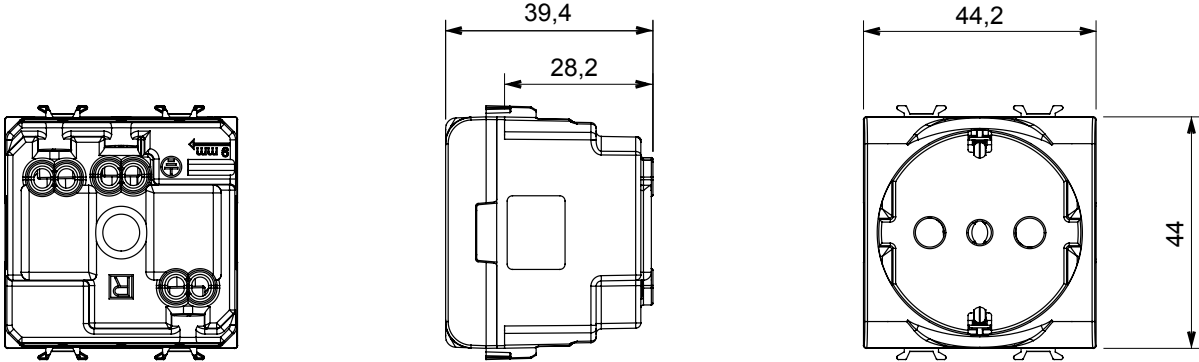

DIMENSIONAL

TECHNICAL SYMBOLOGY

STANDARDS/APPROVALS