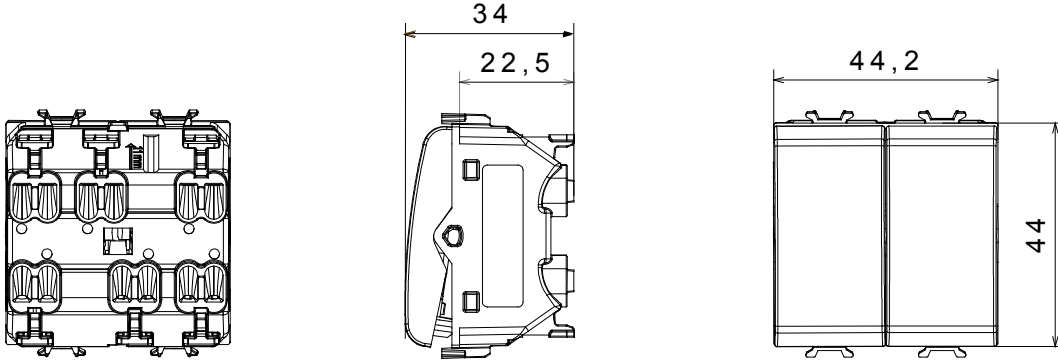

DIMENSIONAL

TECHNICAL SYMBOLOGY

STANDARDS/APPROVALS