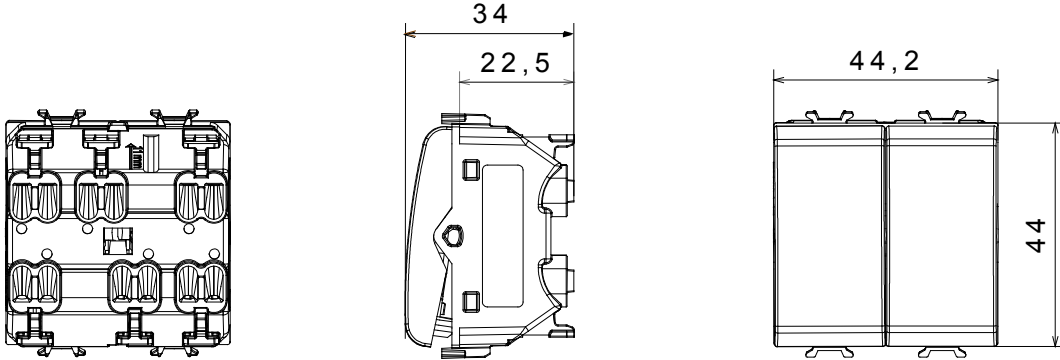

Çok çeşitli kontrol cihazları, güç kaynağı prizleri (ulusal ve uluslararası standartlara uygun), sinyal alma, iklim kontrolü, konfor yönetimi, teknik alarm sinyali ve acil durum aydınlatma yönetimi. Chorus modüler cihazları parlak beyaz, saten beyaz, doğal bej, saten siyah ve boyalı titanyum olmak üzere beş renkte ve farklı boyutlarda 1/2, 1, 2 ve 3 modül olarak mevcuttur. Dikdörtgen, kare ve yuvarlak kutular için montaj destekleri sayesinde Chorus plaka serisiyle sonsuz kombinasyonlar oluşturulabilir.

Kategori	Liht butonu+Vavien	Tuş	Nötr
Sembol	-	Renk	parlak beyaz
Tanım	Vavien 1P - 16 AX / Liht butonu 1P NA - 16A	Voltaj	250 V ac
Standart	EN 60669-1	Test voltajındaki rezistans	1 dak. için 2000 V a 50 Hz
230V LED lambaların anma gücü	200 W	Yalıtım direnci	> 5 MOhm
Kablolama terminalleri	Çabuk, yaylı	Uzatılmış kullanım (konum değişiklikleri sayısı)	40.000, 250 V ac $\cos\phi=0,6$
Bilyeli termo sıcaklık	125 °C	Akkor Tel Deneyi:	850 °C
Kablo çekmede terminal tutuşu	> 50 N	Terminal sıkıştırma kapasitesi esnek kablolar (mm <sup>2</sup> )	min. 0,75 - max. 2x2,5
Terminal sıkıştırma kapasitesi sert kablolar (mm <sup>2</sup> )	min. 0,5 - maks. 2x2,5	Sayısı	2
Malzeme	Teknopolimer	Elektrokod	0130

### DIMENSIONAL