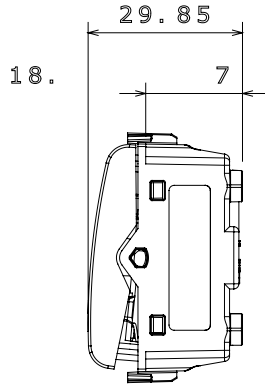

Çok çeşitli kontrol cihazları, güç kaynağı prizleri (ulusal ve uluslararası standartlara uygun), sinyal alma, iklim kontrolü, konfor yönetimi, teknik alarm sinyali ve acil durum aydınlatma yönetimi. Chorus modüler cihazları parlak beyaz, saten beyaz, doğal bej, saten siyah ve boyalı titanyum olmak üzere beş renkte ve farklı boyutlarda 1/2, 1, 2 ve 3 modül olarak mevcuttur. Dikdörtgen, kare ve yuvarlak kutular için montaj destekleri sayesinde Chorus plaka serisiyle sonsuz kombinasyonlar oluşturulabilir.

Kategori	Liht butonu	Tuş	Nötr
Sembol	O	Renk	parlak beyaz
Tanım	2P NA - 16A	Voltaj	250 V ac
Standart	EN 60669-1	Test voltajındaki rezistans	1 dak. için 2000 V a 50 Hz
Yalıtım direnci	> 5 MOhm	Kablolama terminalleri	Vidalı
Uzatılmış kullanım (konum değişiklikleri sayısı)	40.000, 250 V ac $\cos\phi=0,6$	Bilyeli termo sıcaklık	125 °C
Akkor Tel Deneyi:	850 °C	Kablo çekmede terminal tutuşu	> 50 N
Terminal sıkıştırma kapasitesi esnek kablolar (mm ²)	min. 0,75 - maks. 2x4	Terminal sıkıştırma kapasitesi sert kablolar (mm ²)	min. 0,5 - maks. 2x2,5
Sayı modüller	1	Malzeme	Teknopolimer
Elektrokod	0130		

DIMENSIONAL

TECHNICAL SYMBOLOGY

GWT

850 °C

125 °C

STANDARDS/APPROVALS