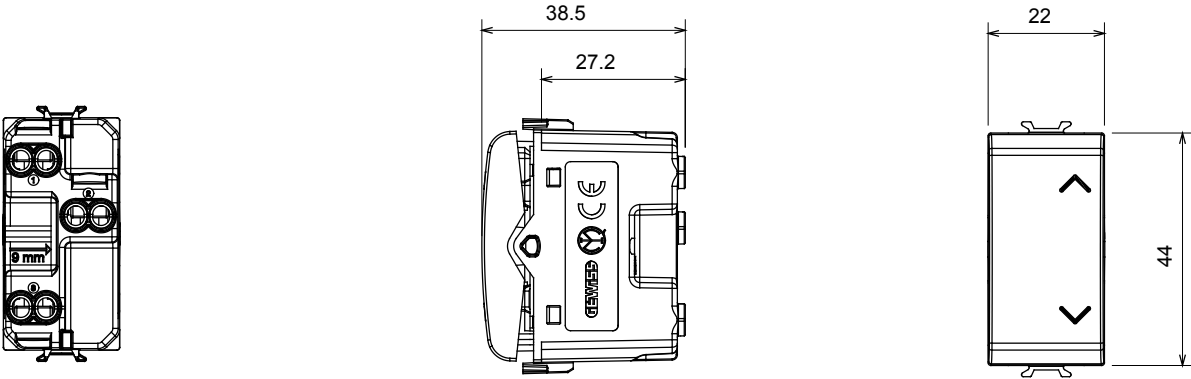

DIMENSIONAL

TECHNICAL SYMBOLOGY

STANDARDS/APPROVALS