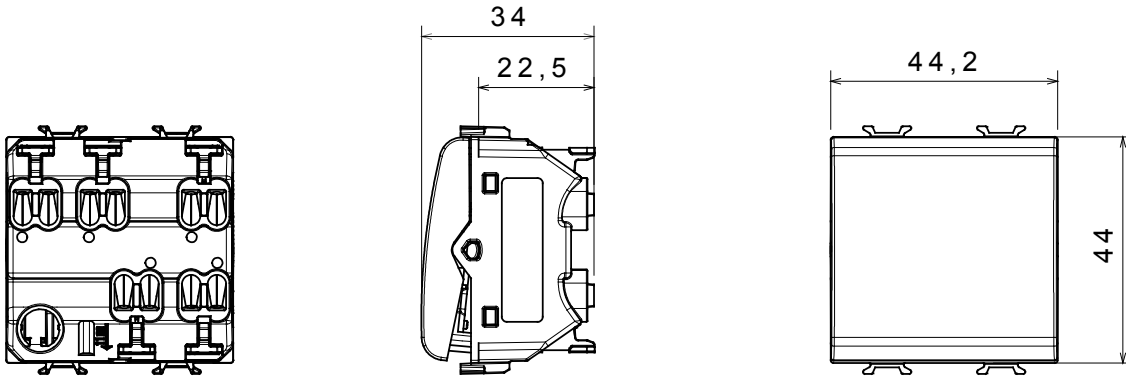

Çok çeşitli kontrol cihazları, güç kaynağı prizleri (ulusal ve uluslararası standartlara uygun), sinyal alma, iklim kontrolü, konfor yönetimi, teknik alarm sinyali ve acil durum aydınlatma yönetimi. Chorus modüler cihazları parlak beyaz, saten beyaz, doğal bej, saten siyah ve boyalı titanyum olmak üzere beş renkte ve farklı boyutlarda 1/2, 1, 2 ve 3 modül olarak mevcuttur. Dikdörtgen, kare ve yuvarlak kutular için montaj destekleri sayesinde Chorus plaka serisiyle sonsuz kombinasyonlar oluşturulabilir.

Kategori	Ara vavien	Tuş	Nötr
Renk	parlak beyaz	Tanım	1P - 16AX
Voltaj	250 V ac	Standart	EN 60669-1
Test voltajındaki rezistans	1 dak. için 2000 V a 50 Hz	230V LED lambaların anma gücü	200 W
Yalıtım direnci	> 5 MOhm	Kablolama terminalleri	Çabuk, yaylı
Uzatılmış kullanım (konum değişiklikleri sayısı)	40.000, 250 V ac $\cos\phi=0,6$	Bilyeli termo sıcaklık	125 °C
Akkor Tel Deneyi:	850 °C	Kablo çekmede terminal tutuşu	> 50 N
Terminal sıkıştırma kapasitesi esnek kablolar (mm <sup>2</sup> )	min. 0,75 - max. 2x2,5	Terminal sıkıştırma kapasitesi sert kablolar (mm <sup>2</sup> )	min. 0,5 - maks. 2x2,5
Sayısı modüller	2	Malzeme	Teknopolimer
Elektrokod	0130		

### DIMENSIONAL