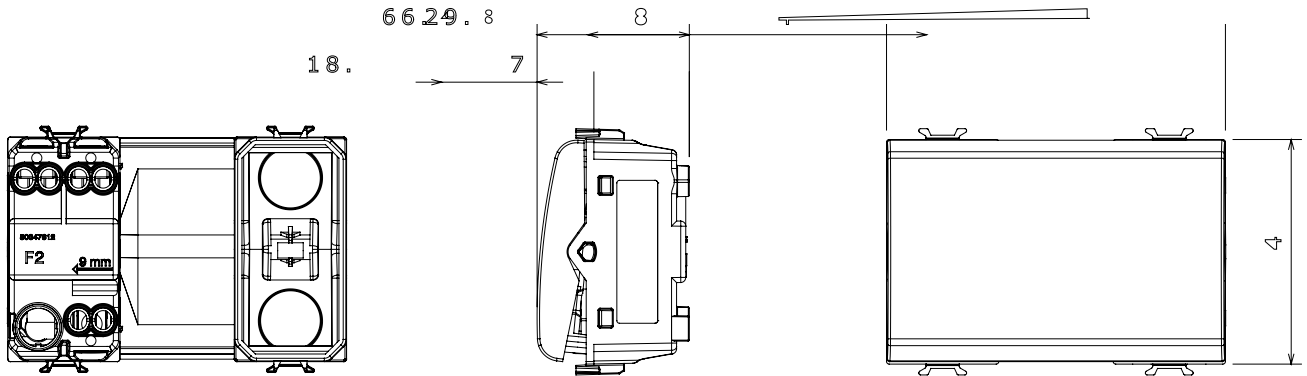

Çok çeşitli kontrol cihazları, güç kaynağı prizleri (ulusal ve uluslararası standartlara uygun), sinyal alma, iklim kontrolü, konfor yönetimi, teknik alarm sinyali ve acil durum aydınlatma yönetimi. Chorus modüler cihazları parlak beyaz, saten beyaz, doğal bej, saten siyah ve boyalı titanyum olmak üzere beş renkte ve farklı boyutlarda 1/2, 1, 2 ve 3 modül olarak mevcuttur. Dikdörtgen, kare ve yuvarlak kutular için montaj destekleri sayesinde Chorus plaka serisiyle sonsuz kombinasyonlar oluşturulabilir.

Kategori	Vavien	Tuş	Değiştirilebilir göstergeli
Renk	parlak beyaz	Tanım	1P - 16AX ışıklandırılabilir
Voltaj	250 V ac	Standart	EN 60669-1
Test voltajındaki rezistans	1 dak. için 2000 V a 50 Hz	230V LED lambaların anma gücü	200 W
Yalıtım direnci	> 5 MOhm	Kablolama terminalleri	Vidalı
Uzatılmış kullanım (konum değişiklikleri sayısı)	40.000, 250 V ac $\cos\phi=0,6$	Bilyeli termo sıcaklık	125 °C
Akkor Tel Deneyi:	850 °C	Kablo çekmede terminal tutuşu	> 50 N
Terminal sıkıştırma kapasitesi esnek kablolar (mm²)	min. 0,75 - maks. 2x4	Terminal sıkıştırma kapasitesi sert kablolar (mm²)	min. 0,5 - maks. 2x2,5
Sayısı modüller	3	Malzeme	Teknopolimer
Elektrokod	0130		

DIMENSIONAL

TECHNICAL SYMBOLOGY

STANDARDS/APPROVALS