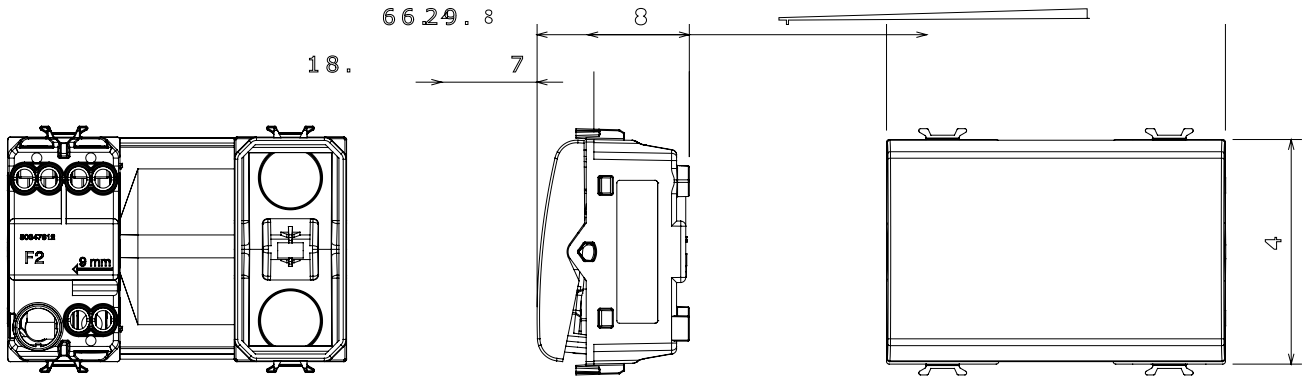

DIMENSIONAL

TECHNICAL SYMBOLOGY

STANDARDS/APPROVALS