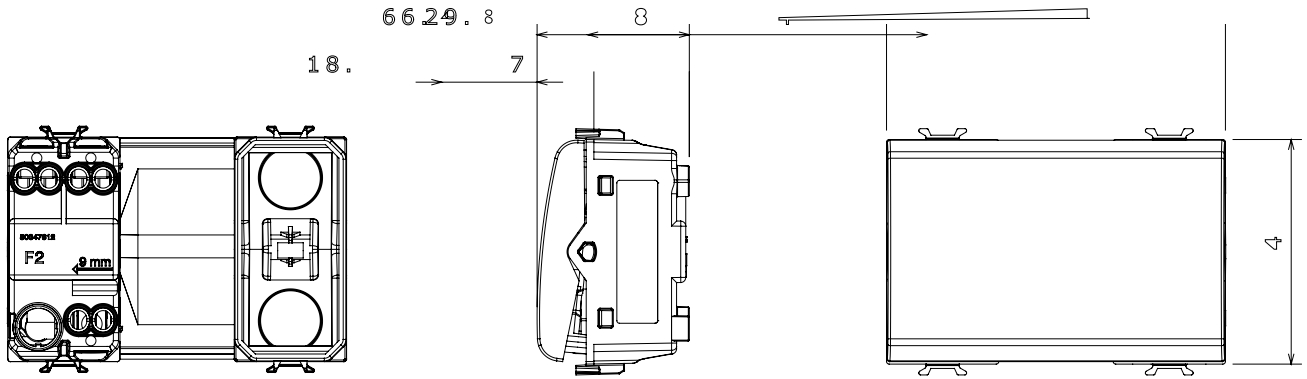

Çok çeşitli kontrol cihazları, güç kaynağı prizleri (ulusal ve uluslararası standartlara uygun), sinyal alma, iklim kontrolü, konfor yönetimi, teknik alarm sinyali ve acil durum aydınlatma yönetimi. Chorus modüler cihazları parlak beyaz, saten beyaz, doğal bej, saten siyah ve boyalı titanyum olmak üzere beş renkte ve farklı boyutlarda 1/2, 1, 2 ve 3 modül olarak mevcuttur. Dikdörtgen, kare ve yuvarlak kutular için montaj destekleri sayesinde Chorus plaka serisiyle sonsuz kombinasyonlar oluşturulabilir.

Kategori	Vavien	Tuş	Nötr
Renk	parlak beyaz	Tanım	1P - 16AX
Voltaj	250 V ac	Standart	EN 60669-1
Test voltajındaki rezistans	1 dak. için 2000 V a 50 Hz	230V LED lambaların anma gücü	200 W
Yalıtım direnci	> 5 MOhm	Kablolama terminalleri	Vidalı
Uzatılmış kullanım (konum değişiklikleri sayısı)	40.000, 250 V ac $\cos\phi=0,6$	Bilyeli termo sıcaklık	125 °C
Akkor Tel Deneyi:	850 °C	Kablo çekmede terminal tutuşu	> 50 N
Terminal sıkıştırma kapasitesi esnek kablolar (mm²)	min. 0,75 - maks. 2x4	Terminal sıkıştırma kapasitesi sert kablolar (mm²)	min. 0,5 - maks. 2x2,5
Sayısı modüller	3	Malzeme	Teknopolimer
Elektrokod	0130		

DIMENSIONAL

TECHNICAL SYMBOLOGY

STANDARDS/APPROVALS