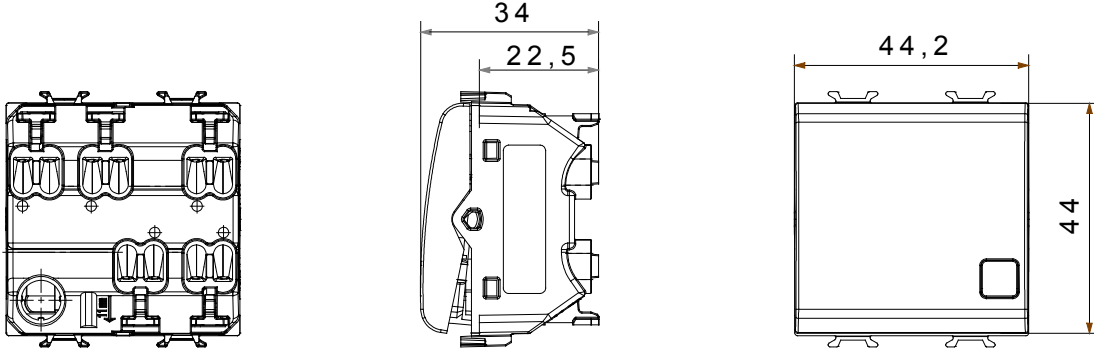

DIMENSIONAL

TECHNICAL SYMBOLOGY

STANDARDS/APPROVALS