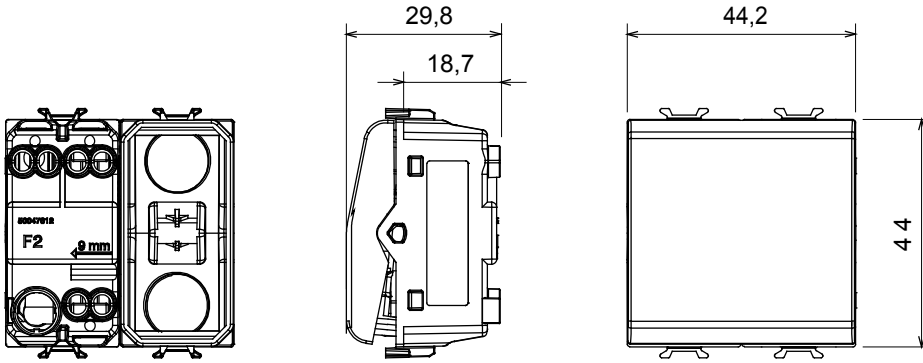

DIMENSIONAL

TECHNICAL SYMBOLOGY

STANDARDS/APPROVALS