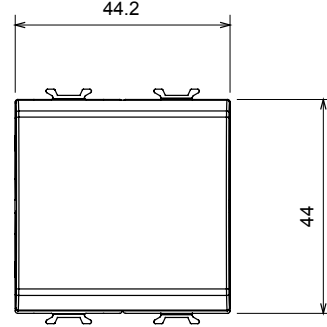

Kategori	One-way switch	Tuş	Değiştirilebilir göstergeli
Renk	parlak beyaz	Tanım	2P - 16AX ışıklandırılabilir
Voltaj	250 V ac	Standart	EN 60669-1
Test voltajındaki rezistans	1 dak. için 2000 V a 50 Hz	230V LED lambaların anma gücü	200 W
Yalıtım direnci	> 5 MOhm	Kablolama terminalleri	Vidalı
Uzatılmış kullanım (konum değişiklikleri sayısı)	40.000, 250 V ac $\cos\phi=0,6$	Bilyeli termo sıcaklık	125 °C
Akkor Tel Deneyi:	850 °C	Kablo çekmede terminal tutuşu	> 50 N
Terminal sıkıştırma kapasitesi esnek kablolar (mm <sup>2</sup> )	min. 0,75 - maks. 2x4	Terminal sıkıştırma kapasitesi sert kablolar (mm <sup>2</sup> )	min. 0,5 - maks. 2x2,5
Sayısı modüller	2	Malzeme	Teknopolimer
Elektrokod	0130		

### DIMENSIONAL