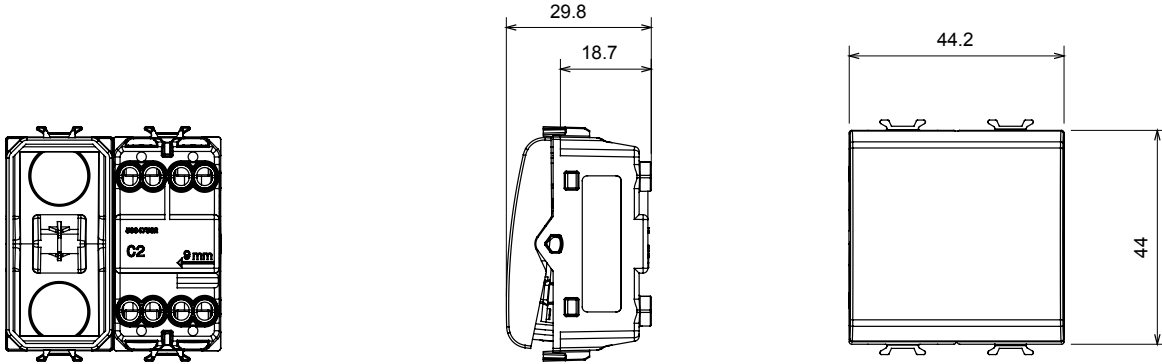

DIMENSIONAL

TECHNICAL SYMBOLOGY

STANDARDS/APPROVALS