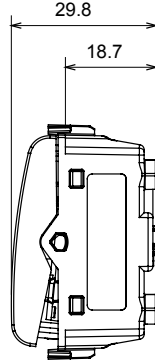

Kategori	One-way switch	Tuş	Değiştirilebilir göstergeli
Renk	parlak beyaz	Tanım	2P - 16AX ışıklandırılabilir
Voltaj	250 V ac	Standart	EN 60669-1
Test voltajındaki rezistans	1 dak. için 2000 V a 50 Hz	230V LED lambaların anma gücü	200 W
Yalıtım direnci	> 5 MOhm	Kablolama terminalleri	Vidalı
Uzatılmış kullanım (konum değişiklikleri sayısı)	40.000, 250 V ac $\cos\phi=0,6$	Bilyeli termo sıcaklık	125 °C
Akkor Tel Deneyi:	850 °C	Kablo çekmede terminal tutuşu	> 50 N
Terminal sıkıştırma kapasitesi esnek kablolar (mm <sup>2</sup> )	min. 0,75 - maks. 2x4	Terminal sıkıştırma kapasitesi sert kablolar (mm <sup>2</sup> )	min. 0,5 - maks. 2x2,5
Sayısı modüller	2	Malzeme	Teknopolimer
Elektrokod	0130		

### DIMENSIONAL