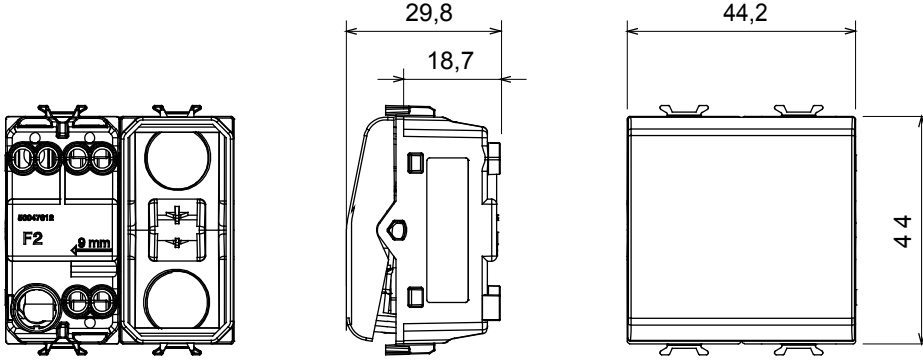

DIMENSIONAL

TECHNICAL SYMBOLOGY

STANDARDS/APPROVALS