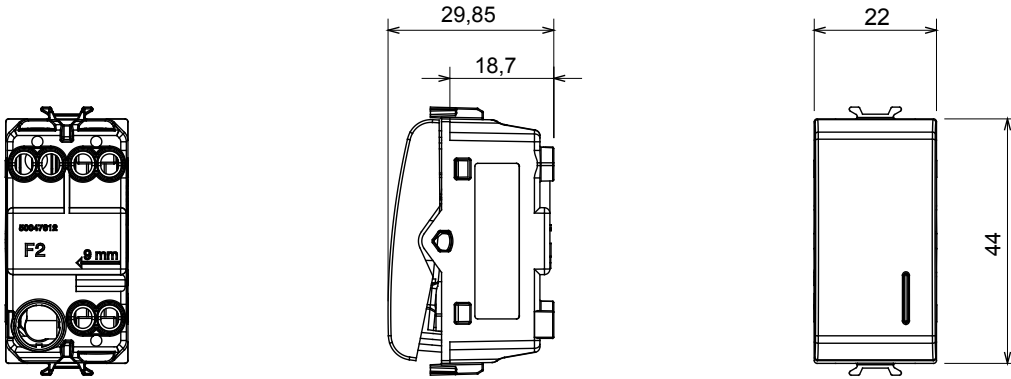

DIMENSIONAL

TECHNICAL SYMBOLOGY

STANDARDS/APPROVALS