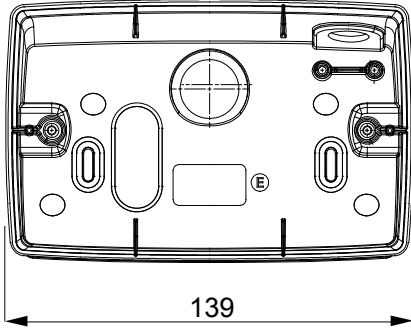

Chorus modüler cihazlarını monte etmeye uygun bir dizi bağımsız, duvara monte ve boş kendinden destekli kutu. Beyaz ve siyah renklerde mevcut olan ayaklı ve duvara monte kutular, Chorus çerçeve destekleri ve One plakaları ile tamamlanmalıdır. Gri RAL 7035'ten yapılmış kendinden destekli kutular, IP40 ve IP55 koruma dereceli olarak mevcuttur: her ikisi de çıkarılabilir çıkıntılarla düzenlenmiştir, ayrıca su geçirmez versiyon, UV'ye dayanıklı şeffaf bir membran ile sağlanır. Toprak terminalini sabitlemek için kutular ve kendinden destekli mahfazalar düzenlenmiştir.

Tanım	4 m	Renk	Saten Beyaz
Kaide	GW16804	Çerçevelere uyumlu	ONE
Tork vida sıkıştırma	0.8 Newton/metre	Dış boyut LxHxD (mm)	140x90x69
Akkor Tel Deneyi	650 °C	Bilyeli termo sıcaklık	70 °C
Standart	EN 60670-1	Elektrokod	0122

### DIMENSIONAL

### TECHNICAL SYMBOLOGY

**GWT**

650 °C

70 °C