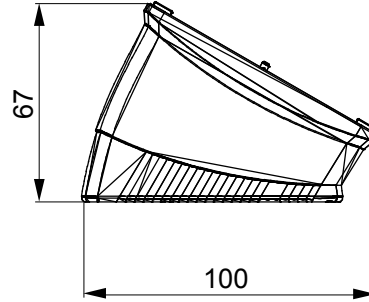

Tanım	4 m	Renk	Saten Beyaz
Kaide	GW16804	Çerçevelere uyumlu	ONE
Tork vida sıkıştırma	0.8 Newton/metre	Dış boyut LxHxD (mm)	140x90x69
Akkor Tel Deneyi	650 °C	Bilyeli termo sıcaklık	70 °C
Standart	EN 60670-1	Elektrokod	0122

### DIMENSIONAL