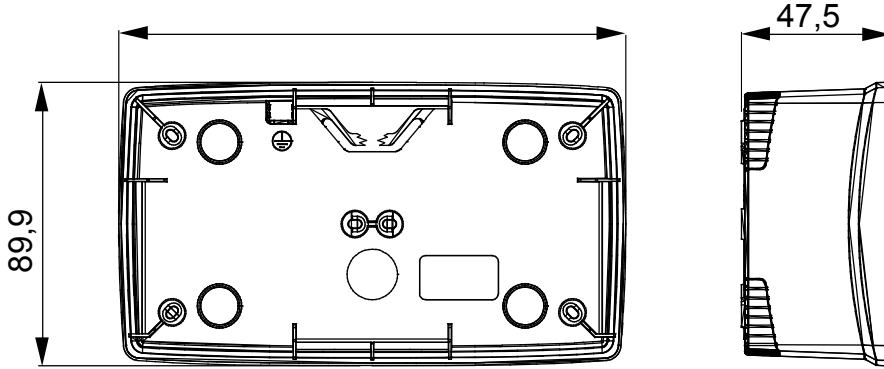

Chorus modüler cihazlarını monte etmeye uygun bir dizi bağımsız, duvara monte ve boş kendinden destekli kutu. Beyaz ve siyah renklerde mevcut olan ayaklı ve duvara monte kutular, Chorus çerçeve destekleri ve One plakaları ile tamamlanmalıdır. Gri RAL 7035'ten yapılmış kendinden destekli kutular, IP40 ve IP55 koruma dereceli olarak mevcuttur: her ikisi de çıkarılabilir çıkıntılarla düzenlenmiştir, ayrıca su geçirmez versiyon, UV'ye dayanıklı şeffaf bir membran ile sağlanır. Toprak terminalini sabitlemek için kutular ve kendinden destekli mahfazalar düzenlenmiştir.

Tanım	2+2 m	Tipi	Yatay
Renk	Saten siyah	Özellikler	Halojen free
Kaide	GW16822	Çerçevelere uyumlu	ONE International
Tork vida sıkıştırma	0.8 Newton/metre	Dış boyut LxHxD (mm)	161x90x46
Akkor Tel Deneyi	650 °C	Bilyeli termo sıcaklık	70 °C
Standart	EN 60670-1	Kurulum sıcaklığı	-5 +60 °C
Elektrokod	0110		

DIMENSIONAL

TECHNICAL SYMBOLOGY

GWT

650 °C

70 °C

STANDARDS/APPROVALS