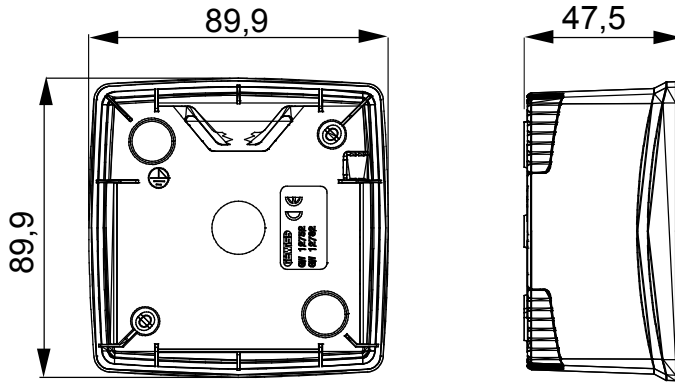

Chorus modüler cihazlarını monte etmeye uygun bir dizi bağımsız, duvara monte ve boş kendinden destekli kutu. Beyaz ve siyah renklerde mevcut olan ayaklı ve duvara monte kutular, Chorus çerçeve destekleri ve One plakaları ile tamamlanmalıdır. Gri RAL 7035'ten yapılmış kendinden destekli kutular, IP40 ve IP55 koruma dereceli olarak mevcuttur: her ikisi de çıkarılabilir çıkıntılarla düzenlenmiştir, ayrıca su geçirmez versiyon, UV'ye dayanıklı şeffaf bir membran ile sağlanır. Toprak terminalini sabitlemek için kutular ve kendinden destekli mahfazalar düzenlenmiştir.

Tanım	2 m	Renk	Saten siyah
Özellikler	Halojen free	Kaide	GW16822
Çerçevelere uyumlu	ONE International	Tork vida sıkıştırma	0.8 Newton/metre
Dış boyut LxHxD (mm)	90x90x46	Akkor Tel Deneyi	650 °C
Bilyeli termo sıcaklık	70 °C	Standart	EN 60670-1
Kurulum sıcaklığı	-5 +60 °C	Elektrokod	0110

### DIMENSIONAL

### TECHNICAL SYMBOLOGY

GWT

650 °C

70 °C