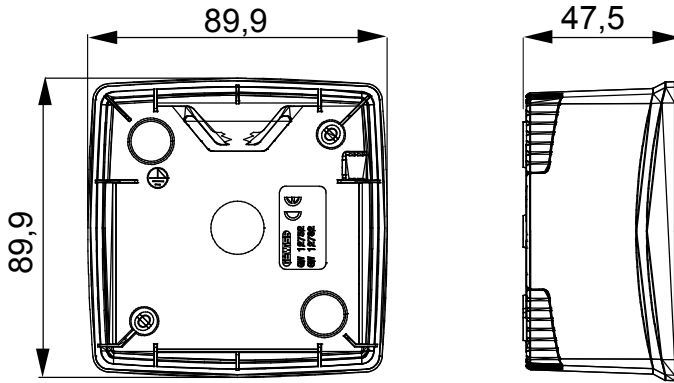

Chorus modüler cihazlarını monte etmeye uygun bir dizi bağımsız, duvara monte ve boş kendinden destekli kutu. Beyaz ve siyah renklerde mevcut olan ayaklı ve duvara monte kutular, Chorus çerçeve destekleri ve One plakaları ile tamamlanmalıdır. Gri RAL 7035'ten yapılmış kendinden destekli kutular, IP40 ve IP55 koruma dereceli olarak mevcuttur: her ikisi de çıkarılabilir çıkıntılarla düzenlenmiştir, ayrıca su geçirmez versiyon, UV'ye dayanıklı şeffaf bir membran ile sağlanır. Toprak terminalini sabitlemek için kutular ve kendinden destekli mahfazalar düzenlenmiştir.

Tanım	2 m	Renk	Saten Beyaz
Özellikler	Halojen free	Kaide	GW16822
Çerçevelere uyumlu	ONE International	Tork vida sıkıştırma	0.8 Newton/metre
Dış boyut LxHxD (mm)	90x90x46	Akkor Tel Deneyi	650 °C
Bilyeli termo sıcaklık	70 °C	Standart	EN 60670-1
Kurulum sıcaklığı	-5 +60 °C	Elektrokod	0110

DIMENSIONAL

TECHNICAL SYMBOLOGY

GWT

650 °C

70 °C

STANDARDS/APPROVALS