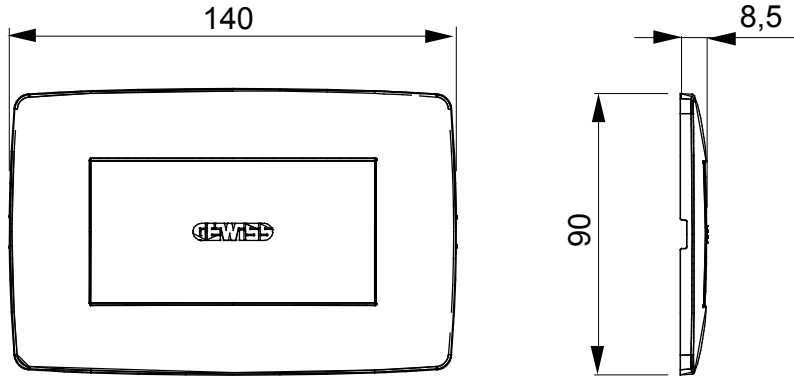

Chorus yerli serisi için plaka yelpazesi, çok çeşitli şekillerde, renklerde, malzemelerde ve kaplamalarda oluşturulmuştur. 12 modüle kadar kapasiteye sahip dikdörtgen kutular için altı farklı versiyon (ONE, GEO, LUX, ICE ve ICE Touch) ve yuvarlak/kare kutular için uygun üç farklı versiyon (ONE International, GEO International e LUX International) içerir. 2 ila 2+2+2+2 modül kapasiteli, yatay veya dikey konfigürasyonlarda tekli veya kombinasyon halinde. Tüm Chorus yerli serisi plakalar, ek adaptörlere ihtiyaç duymadan aynı destekleri kullanır. Ürün yelpazesinde ayrıca boş plakalar, IP55 su geçirmez plakalar ve profiller için plakalar bulunur.

Tanım	4 m	Renk	parlak beyaz
Malzeme	Teknopolimer	Özellikler	Halojen free
Kaide kodları için	GW16804, GW16804N	Kutu için	Dikdörtgen
Akkor Tel Deneyi	650 °C	Bilyeli termo sıcaklık	70 °C
Standart	EN 60669-1	Elektrokod	0110

DIMENSIONAL

TECHNICAL SYMBOLOGY

GWT

650 °C

70 °C

STANDARDS/APPROVALS