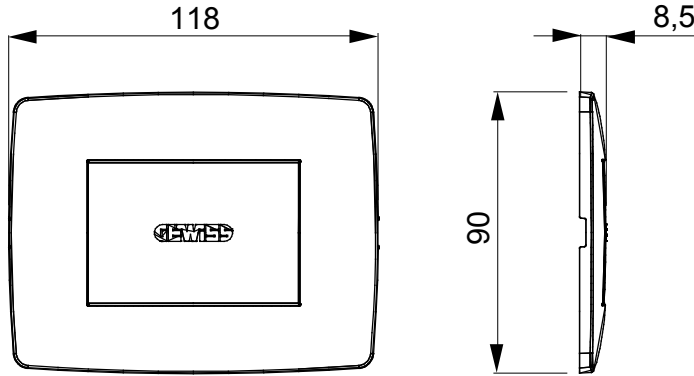

Chorus yerli serisi için plaka yelpazesi, çok çeşitli şekillerde, renklerde, malzemelerde ve kaplamalarda oluşturulmuştur. 12 modüle kadar kapasiteye sahip dikdörtgen kutular için altı farklı versiyon (ONE, GEO, LUX, ICE ve ICE Touch) ve yuvarlak/kare kutular için uygun üç farklı versiyon (ONE International, GEO International e LUX International) içerir. 2 ila 2+2+2+2 modül kapasiteli, yatay veya dikey konfigürasyonlarda tekli veya kombinasyon halinde. Tüm Chorus yerli serisi plakalar, ek adaptörlere ihtiyaç duymadan aynı destekleri kullanır. Ürün yelpazesinde ayrıca boş plakalar, IP55 su geçirmez plakalar ve profiller için plakalar bulunur.

Tanım	3 m	Renk	Parlak siyah
Malzeme	Teknopolimer	Özellikler	Halojen free
Kaide kodları için	GW16802, GW16803, GW16803N	Kutu için	Dikdörtgen
Akkor Tel Deneyi	650 °C	Bilyeli termo sıcaklık	70 °C
Standart	EN 60669-1	Elektrokod	0110

DIMENSIONAL

TECHNICAL SYMBOLOGY

GWT

650 °C

70 °C

STANDARDS/APPROVALS