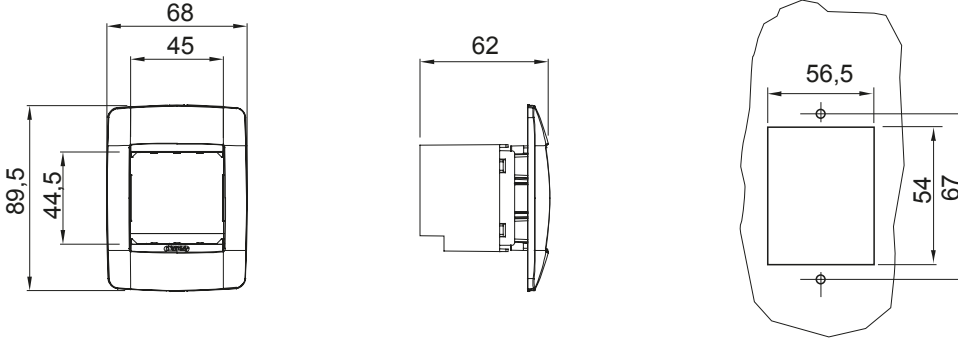

Chorus yerli serisi için plaka yelpazesi, çok çeşitli şekillerde, renklerde, malzemelerde ve kaplamalarda oluşturulmuştur. 12 modüle kadar kapasiteye sahip dikdörtgen kutular için altı farklı versiyon (ONE, GEO, LUX, ICE ve ICE Touch) ve yuvarlak/kare kutular için uygun üç farklı versiyon (ONE International, GEO International e LUX International) içerir. 2 ila 2+2+2+2 modül kapasiteli, yatay veya dikey konfigürasyonlarda tekli veya kombinasyon halinde. Tüm Chorus yerli serisi plakalar, ek adaptörlere ihtiyaç duymadan aynı destekleri kullanır. Ürün yelpazesinde ayrıca boş plakalar, IP55 su geçirmez plakalar ve profiller için plakalar bulunur.

Tanım	2 m	Renk Çerçeve	parlak beyaz
Bitiş	Parlak	Özellikler	Halojen free
Akkor Tel Deneyi	650 °C	Bilyeli termo sıcaklık	70 °C
Standart	EN 60670-1	Elektrokod	0110

DIMENSIONAL

TECHNICAL SYMBOLOGY

GWT

650 °C