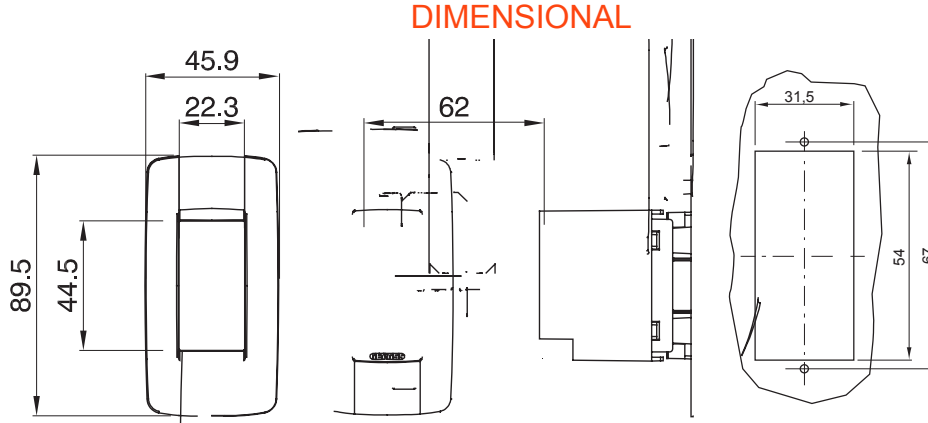

Chorus yerli serisi için plaka yelpazesi, çok çeşitli şekillerde, renklerde, malzemelerde ve kaplamalarda oluşturulmuştur. 12 modüle kadar kapasiteye sahip dikdörtgen kutular için altı farklı versiyon (ONE, GEO, LUX, ICE ve ICE Touch) ve yuvarlak/kare kutular için uygun üç farklı versiyon (ONE International, GEO International e LUX International) içerir. 2 ila 2+2+2+2 modül kapasiteli, yatay veya dikey konfigürasyonlarda tekli veya kombinasyon halinde. Tüm Chorus yerli serisi plakalar, ek adaptörlere ihtiyaç duymadan aynı destekleri kullanır. Ürün yelpazesinde ayrıca boş plakalar, IP55 su geçirmez plakalar ve profiller için plakalar bulunur.

Tanım	1 m	Renk Çerçeve	parlak titanyum
Bitiş	Parlak	Özellikler	Halojen free
Akkor Tel Deneyi	650 °C	Bilyeli termo sıcaklık	70 °C
Standart	EN 60670-1	Elektrokod	0110

TECHNICAL SYMBOLOGY

GWT

650 °C

70 °C

STANDARDS/APPROVALS