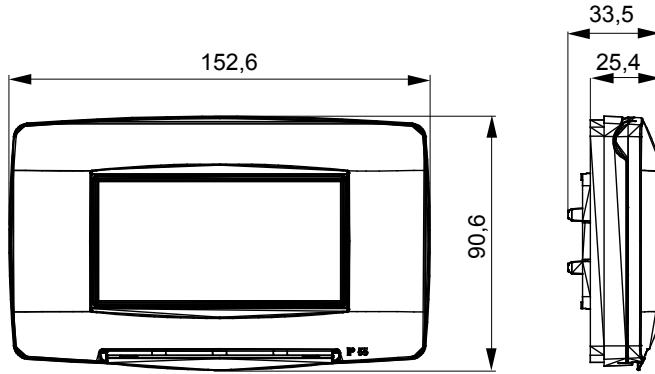

Chorus yerli serisi için plaka yelpazesi, çok çeşitli şekillerde, renklerde, malzemelerde ve kaplamalarda oluşturulmuştur. 12 modüle kadar kapasiteye sahip dikdörtgen kutular için altı farklı versiyon (ONE, GEO, LUX, ICE ve ICE Touch) ve yuvarlak/kare kutular için uygun üç farklı versiyon (ONE International, GEO International e LUX International) içerir. 2 ila 2+2+2 modül kapasiteli, yatay veya dikey konfigürasyonlarda tekli veya kombinasyon halinde. Tüm Chorus yerli serisi plakalar, ek adaptörlere ihtiyaç duymadan aynı destekleri kullanır. Ürün yelpazesinde ayrıca boş plakalar, IP55 su geçirmez plakalar ve profiller için plakalar bulunur.

Tanım	4 m	Renk	parlak titanyum
Malzeme	Teknopolimer	Bitiş	Parlak
IP derecesi	IP55	Kutu için	Dikdörtgen
Dahili kaide	GW16804	Akkor Tel Deneyi	650 °C
Bilyeli termo sıcaklık	70 °C	Standart	EN 60669-1
Elektrokod	0110		

DIMENSIONAL

TECHNICAL SYMBOLOGY

IP

IP55

GWT

650 °C

70 °C

STANDARDS/APPROVALS