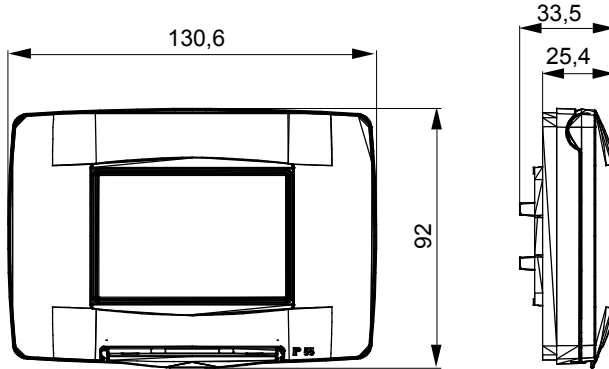

Chorus yerli serisi için plaka yelpazesi, çok çeşitli şekillerde, renklerde, malzemelerde ve kaplamalarda oluşturulmuştur. 12 modüle kadar kapasiteye sahip dikdörtgen kutular için altı farklı versiyon (ONE, GEO, LUX, ICE ve ICE Touch) ve yuvarlak/kare kutular için uygun üç farklı versiyon (ONE International, GEO International e LUX International) içerir. 2 ila 2+2+2 modül kapasiteli, yatay veya dikey konfigürasyonlarda tekli veya kombinasyon halinde. Tüm Chorus yerli serisi plakalar, ek adaptörlere ihtiyaç duymadan aynı destekleri kullanır. Ürün yelpazesinde ayrıca boş plakalar, IP55 su geçirmez plakalar ve profiller için plakalar bulunur.

Tanım	3 m	Renk	parlak titanyum
Malzeme	Teknopolimer	Bitiş	Parlak
IP derecesi	IP55	Kutu için	Dikdörtgen
Dahili kaide	GW16803	Akkor Tel Deneyi	650 °C
Bilyeli termo sıcaklık	70 °C	Standart	EN 60669-1
Elektrokod	0110		

DIMENSIONAL

TECHNICAL SYMBOLOGY

IP

IP55

GWT

650 °C

70 °C

STANDARDS/APPROVALS