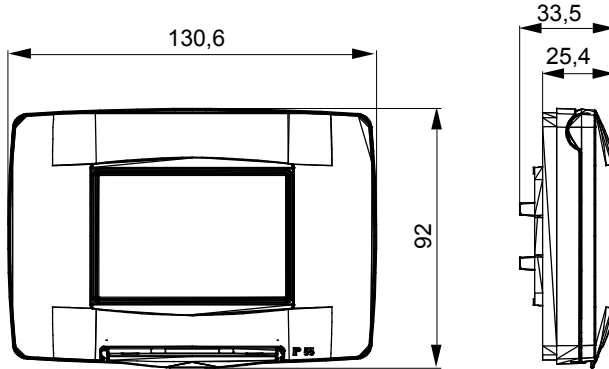

Chorus yerli serisi için plaka yelpazesi, çok çeşitli şekillerde, renklerde, malzemelerde ve kaplamalarda oluşturulmuştur. 12 modüle kadar kapasiteye sahip dikdörtgen kutular için altı farklı versiyon (ONE, GEO, LUX, ICE ve ICE Touch) ve yuvarlak/kare kutular için uygun üç farklı versiyon (ONE International, GEO International e LUX International) içerir. 2 ila 2+2+2 modül kapasiteli, yatay veya dikey konfigürasyonlarda tekli veya kombinasyon halinde. Tüm Chorus yerli serisi plakalar, ek adaptörlere ihtiyaç duymadan aynı destekleri kullanır. Ürün yelpazesinde ayrıca boş plakalar, IP55 su geçirmez plakalar ve profiller için plakalar bulunur.

Tanım	3 m	Renk	Parlak siyah
Malzeme	Teknopolimer	Bitiş	Parlak
IP derecesi	IP55	Kutu için	Dikdörtgen
Dahili kaide	GW16803	Akkor Tel Deneyi	650 °C
Bilyeli termo sıcaklık	70 °C	Standart	EN 60669-1
Elektrokod	0110		

DIMENSIONAL

TECHNICAL SYMBOLOGY

IP

IP55

GWT

650 °C

70 °C

STANDARDS/APPROVALS