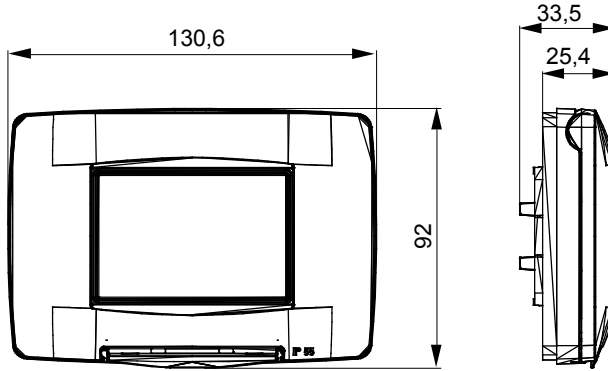

Chorus yerli serisi için plaka yelpazesi, çok çeşitli şekillerde, renklerde, malzemelerde ve kaplamalarda oluşturulmuştur. 12 modüle kadar kapasiteye sahip dikdörtgen kutular için altı farklı versiyon (ONE, GEO, LUX, ICE ve ICE Touch) ve yuvarlak/kare kutular için uygun üç farklı versiyon (ONE International, GEO International e LUX International) içerir. 2 ila 2+2+2 modül kapasiteli, yatay veya dikey konfigürasyonlarda tekli veya kombinasyon halinde. Tüm Chorus yerli serisi plakalar, ek adaptörlere ihtiyaç duymadan aynı destekleri kullanır. Ürün yelpazesinde ayrıca boş plakalar, IP55 su geçirmez plakalar ve profiller için plakalar bulunur.

Tanım	3 m	Renk	parlak beyaz
Malzeme	Teknopolimer	Bitiş	Parlak
IP derecesi	IP55	Kutu için	Dikdörtgen
Dahili kaide	GW16803	Akkor Tel Deneyi	650 °C
Bilyeli termo sıcaklık	70 °C	Standart	EN 60669-1
Elektrokod	0110		

DIMENSIONAL

TECHNICAL SYMBOLOGY

IP

IP55

GWT

650 °C

70 °C

STANDARDS/APPROVALS