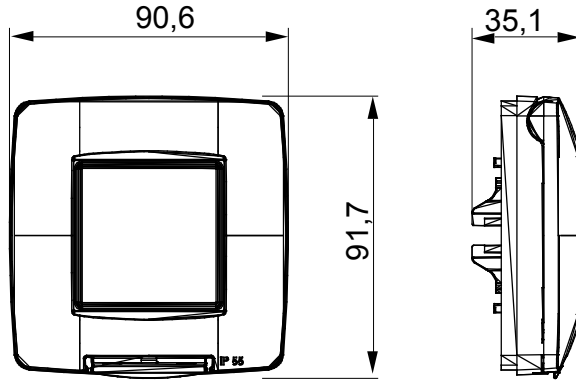

Chorus yerli serisi için plaka yelpazesi, çok çeşitli şekillerde, renklerde, malzemelerde ve kaplamalarda oluşturulmuştur. 12 modüle kadar kapasiteye sahip dikdörtgen kutular için altı farklı versiyon (ONE, GEO, LUX, ICE ve ICE Touch) ve yuvarlak/kare kutular için uygun üç farklı versiyon (ONE International, GEO International e LUX International) içerir. 2 ila 2+2+2 modül kapasiteli, yatay veya dikey konfigürasyonlarda tekli veya kombinasyon halinde. Tüm Chorus yerli serisi plakalar, ek adaptörlere ihtiyaç duymadan aynı destekleri kullanır. Ürün yelpazesinde ayrıca boş plakalar, IP55 su geçirmez plakalar ve profiller için plakalar bulunur.

Tanım	2 m	Renk	Parlak siyah
Malzeme	Teknopolimer	Bitiş	Parlak
IP derecesi	IP55	Kutu için	Yuvarlak/Kare
Dahili kaide	GW16822	Akkor Tel Deneyi	650 °C
Bilyeli termo sıcaklık	70 °C	Standart	EN 60669-1
Elektrokod	0110		

DIMENSIONAL

TECHNICAL SYMBOLOGY

IP

IP55

GWT

650 °C

70 °C

STANDARDS/APPROVALS