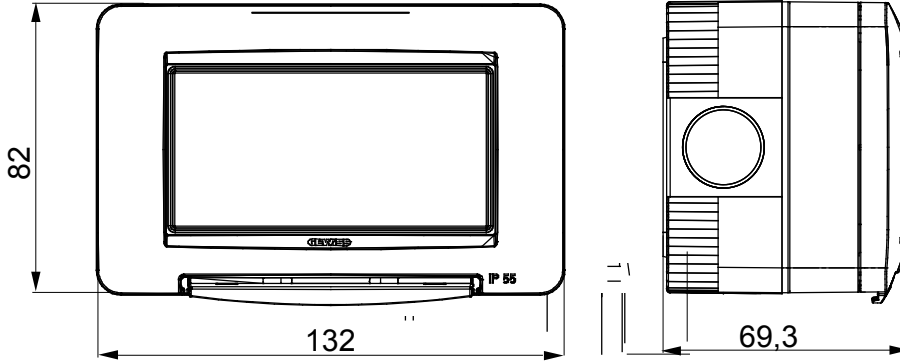

Chorus modüler cihazlarını monte etmeye uygun bir dizi bağımsız, duvara monte ve boş kendinden destekli kutu. Beyaz ve siyah renklerde mevcut olan ayaklı ve duvara monte kutular, Chorus çerçeve destekleri ve One plakaları ile tamamlanmalıdır. Gri RAL 7035'ten yapılmış kendinden destekli kutular, IP40 ve IP55 koruma dereceli olarak mevcuttur: her ikisi de çıkarılabilir çıkıntılarla düzenlenmiştir, ayrıca su geçirmez versiyon, UV'ye dayanıklı şeffaf bir membran ile sağlanır. Toprak terminalini sabitlemek için kutular ve kendinden destekli mahfazalar düzenlenmiştir.

Tanım	4 m	Renk	Gri RAL 7035
İtiş yeri deliği adedi Ø23	Yanlarda 8 / Altta 1	delik tipi	Alette çıkarılabilir
IP derecesi	IP55	Yalıtım sınıfı	II
Direnç dayanıklı	IK07	Kapak vidaları	Paslanmaz çelik
Tork vida sıkıştırma	0.8 Newton/metre	Dış boyut LxHxD (mm)	132x82x69
Akkor Tel Deneyi	650 °C	Bilyeli termo sıcaklık	70 °C
Standart	EN 60670-1	Kurulum sıcaklığı	-25 +60 °C
Elektrokod	0212		

DIMENSIONAL

TECHNICAL SYMBOLOGY

IP

IP55

IK

IK07

GWT

650 °C