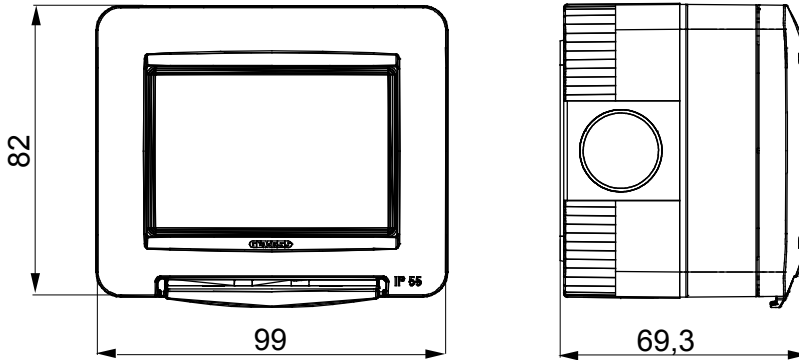

Chorus modüler cihazlarını monte etmeye uygun bir dizi bağımsız, duvara monte ve boş kendinden destekli kutu. Beyaz ve siyah renklerde mevcut olan ayaklı ve duvara monte kutular, Chorus çerçeve destekleri ve One plakaları ile tamamlanmalıdır. Gri RAL 7035'ten yapılmış kendinden destekli kutular, IP40 ve IP55 koruma dereceli olarak mevcuttur: her ikisi de çıkarılabilir çıkıntılarla düzenlenmiştir, ayrıca su geçirmez versiyon, UV'ye dayanıklı şeffaf bir membran ile sağlanır. Toprak terminalini sabitlemek için kutular ve kendinden destekli mahfazalar düzenlenmiştir.

Tanım	3 m	Renk	Gri RAL 7035
İtiş yeri deliği adedi Ø23	Yanlarda 3 / Altta 1	Kablo rakorlu delik sayısı Ø 23	1
delik tipi	Aletle çıkarılabilir	IP derecesi	IP55
Yalıtım sınıfı	II	Direnç dayanıklı	IK07
Kapak vidaları	Paslanmaz çelik	Tork vida sıkıştırma	0.8 Newton/metre
Dış boyut LxHxD (mm)	99x82x69	Akkor Tel Deneyi	650 °C
Bilyeli termo sıcaklık	70 °C	Standart	EN 60670-1
Kurulum sıcaklığı	-25 +60 °C	Elektrokod	0212

### DIMENSIONAL

### TECHNICAL SYMBOLOGY

**IP**

IP55

**IK**

IK07

**GWT**

650 °C

70 °C