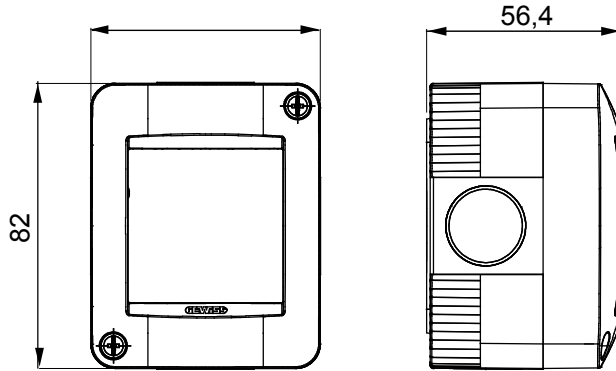

Chorus modüler cihazlarını monte etmeye uygun bir dizi bağımsız, duvara monte ve boş kendinden destekli kutu. Beyaz ve siyah renklerde mevcut olan ayaklı ve duvara monte kutular, Chorus çerçeve destekleri ve One plakaları ile tamamlanmalıdır. Gri RAL 7035'ten yapılmış kendinden destekli kutular, IP40 ve IP55 koruma dereceli olarak mevcuttur: her ikisi de çıkarılabilir çıkıntılarla düzenlenmiştir, ayrıca su geçirmez versiyon, UV'ye dayanıklı şeffaf bir membran ile sağlanır. Toprak terminalini sabitlemek için kutular ve kendinden destekli mahfazalar düzenlenmiştir.

Tanım	2 m	Renk	Gri RAL 7035
İtiş yeri deliği adedi Ø23	Yanlarda 3 / Altta 1	Kablo rakorlu delik sayısı Ø 23	1
delik tipi	Aletle çıkarılabilir	IP derecesi	IP40
Yalıtım sınıfı	II	Direnç dayanıklı	IK07
Kapak vidaları	Korozyona dayanıklı çelik	Tork vida sıkıştırma	0.8 Newton/metre
Dış boyut LxHxD (mm)	66x82x56	Akkor Tel Deneyi	650 °C
Bilyeli termo sıcaklık	70 °C	Standart	EN 60670-1
Kurulum sıcaklığı	-25 +60 °C	Elektrokod	0212

DIMENSIONAL

TECHNICAL SYMBOLOGY

IP

IP40

IK

IK07

GWT

650 °C