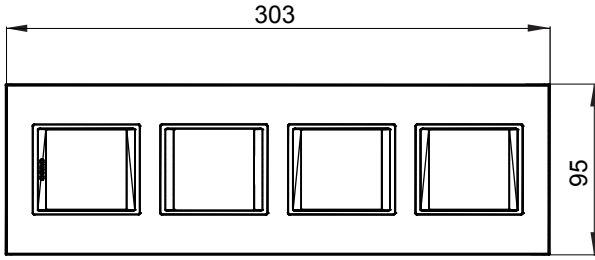

Chorus yerli serisi için plaka yelpazesi, çok çeşitli şekillerde, renklerde, malzemelerde ve kaplamalarda oluşturulmuştur. 12 modüle kadar kapasiteye sahip dikdörtgen kutular için altı farklı versiyon (ONE, GEO, LUX, ICE ve ICE Touch) ve yuvarlak/kare kutular için uygun üç farklı versiyon (ONE International, GEO International e LUX International) içerir. 2 ila 2+2+2+2 modül kapasiteli, yatay veya dikey konfigürasyonlarda tekli veya kombinasyon halinde. Tüm Chorus yerli serisi plakalar, ek adaptörlere ihtiyaç duymadan aynı destekleri kullanır. Ürün yelpazesinde ayrıca boş plakalar, IP55 su geçirmez plakalar ve profiller için plakalar bulunur.

|                        |   |                  |                |
|------------------------|---|------------------|----------------|
| Aile                   | LUX International                             | Tanım            | 2+2+2+2 m      |
| Tipi                   | Dikey   | Renk             | Monokrom beyaz |
| Malzeme                | Metal   | Bitiş            | Opak kaplama   |
| Kaide kodları için     | GW16821, GW16822, GW16823, GW16821N, GW16822N | Akkor Tel Deneyi | 650 °C         |
| Bilyeli termo sıcaklık | 70 °C   | Standart         | EN 60669-1     |
| Elektrokod             | 0110  |                  |                |

## DIMENSIONAL