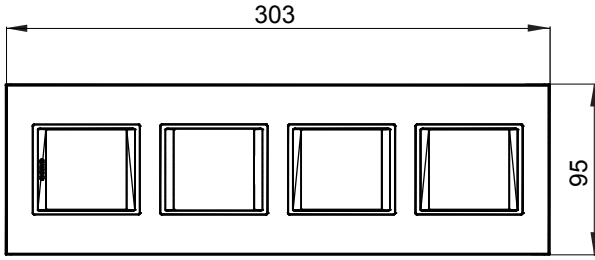

Chorus yerli serisi için plaka yelpazesi, çok çeşitli şekillerde, renklerde, malzemelerde ve kaplamalarda oluşturulmuştur. 12 modüle kadar kapasiteye sahip dikdörtgen kutular için altı farklı versiyon (ONE, GEO, LUX, ICE ve ICE Touch) ve yuvarlak/kare kutular için uygun üç farklı versiyon (ONE International, GEO International e LUX International) içerir. 2 ila 2+2+2+2 modül kapasiteli, yatay veya dikey konfigürasyonlarda tekli veya kombinasyon halinde. Tüm Chorus yerli serisi plakalar, ek adaptörlere ihtiyaç duymadan aynı destekleri kullanır. Ürün yelpazesinde ayrıca boş plakalar, IP55 su geçirmez plakalar ve profiller için plakalar bulunur.

Aile	LUX International	Tanım	2+2+2+2 m
Tipi	Dikey	Renk	Zımparalanmış alüminyum
Malzeme	Metal	Bitiş	Opak kaplama
Kaide kodları için	GW16821, GW16822, GW16823, GW16821N, GW16822N	Akkor Tel Deneyi	650 °C
Bilyeli termo sıcaklık	70 °C	Standart	EN 60669-1
Elektrokod	0110		

DIMENSIONAL

TECHNICAL SYMBOLOGY

STANDARDS/APPROVALS