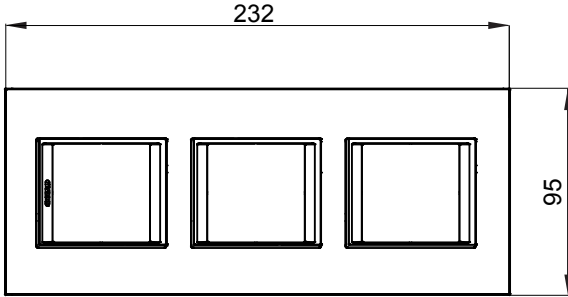

Chorus yerli serisi için plaka yelpazesi, çok çeşitli şekillerde, renklerde, malzemelerde ve kaplamalarda oluşturulmuştur. 12 modüle kadar kapasiteye sahip dikdörtgen kutular için altı farklı versiyon (ONE, GEO, LUX, ICE ve ICE Touch) ve yuvarlak/kare kutular için uygun üç farklı versiyon (ONE International, GEO International e LUX International) içerir. 2 ila 2+2+2+2 modül kapasiteli, yatay veya dikey konfigürasyonlarda tekli veya kombinasyon halinde. Tüm Chorus yerli serisi plakalar, ek adaptörlere ihtiyaç duymadan aynı destekleri kullanır. Ürün yelpazesinde ayrıca boş plakalar, IP55 su geçirmez plakalar ve profiller için plakalar bulunur.

Aile	LUX International	Tanım	2+2+2 m
Tipi	Dikey	Renk	Monokrom beyaz
Malzeme	Metal	Bitiş	Opak kaplama
Kaide kodları için	GW16821, GW16822, GW16823, GW16821N, GW16822N	Akkor Tel Deneyi	650 °C
Bilyeli termo sıcaklık	70 °C	Standart	EN 60669-1
Elektrokod	0110		

## DIMENSIONAL