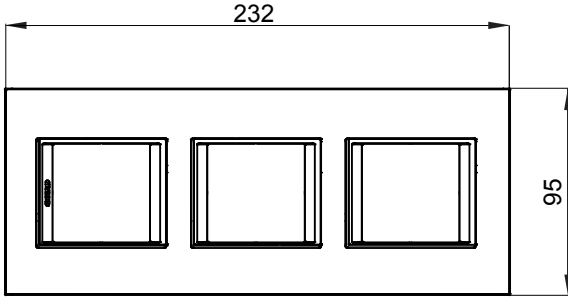

Chorus yerli serisi için plaka yelpazesi, çok çeşitli şekillerde, renklere, malzemelerde ve kaplamalarda oluşturulmuştur. 12 modüle kadar kapasiteye sahip dikdörtgen kutular için altı farklı versiyon (ONE, GEO, LUX, ICE ve ICE Touch) ve yuvarlak/kare kutular için uygun üç farklı versiyon (ONE International, GEO International e LUX International) içerir. 2 ila 2+2+2+2 modül kapasiteli, yatay veya dikey konfigürasyonlarda tekli veya kombinasyon halinde. Tüm Chorus yerli serisi plakalar, ek adaptörlere ihtiyaç duymadan aynı destekleri kullanır. Ürün yelpazesinde ayrıca boş plakalar, IP55 su geçirmez plakalar ve profiller için plakalar bulunur.

Aile	LUX International	Tanım	2+2+2 m
Tipi	Dikey	Renk	Zımparalanmış alüminyum
Malzeme	Metal	Bitiş	Opak kaplama
Kaide kodları için	GW16821, GW16822, GW16823, GW16821N, GW16822N	Akkor Tel Deneyi	650 °C
Bilyeli termo sıcaklık	70 °C	Standart	EN 60669-1
Elektrokod	0110		

## DIMENSIONAL